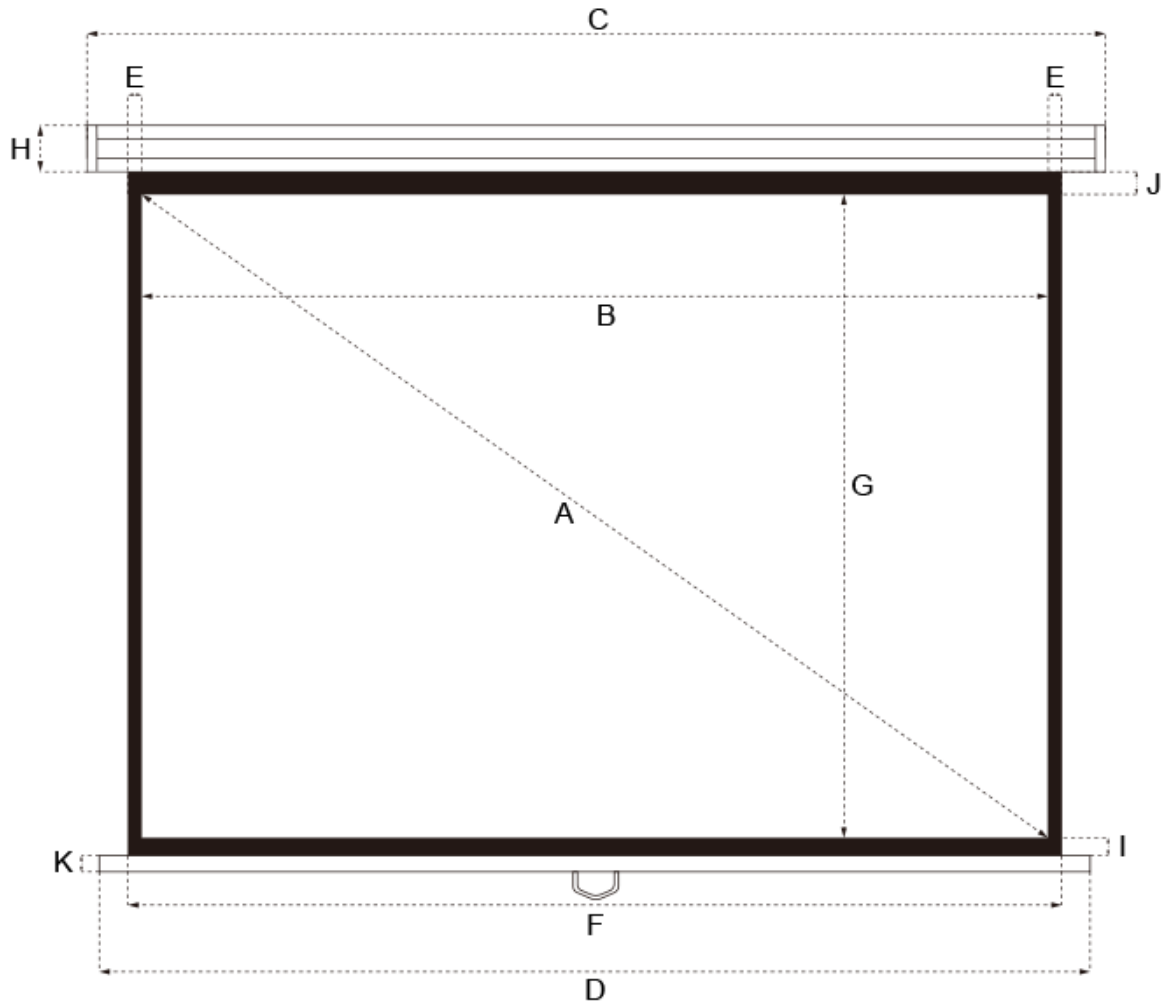

Carcasa si instalarea:

- carcasa ecranului de proiectie este produsa din metal
- se poate monta pe perete si pe tavan

Sistem de control:

- ecranul de proiectie este prevazut cu un sistem de blocare auto-lock ceea ce permite rular-ea ecranului la orice inaltime dorita, ecranul putand fi folosit si ca ecran format 4:3 sau format 16:9

Model Number	Diagonal Size A (cm)	View W B (cm)	Case L C (cm)	Bottom bar length D (cm)	L/R black masking E (cm)	Screen W F (cm)	View H G (cm)	H (mm)	Bottom border I (cm)	Top border J (cm)	Bottom Bar Diameter K (mm)
1/1MN240SRMD-BM-ECRPER	339	240	251	249	3	246	240	76	4	14	32
16/9MN240SRMD-BM-ECRPER	275	240	251	249	3	246	135	76	4	14	32
16/10MN200SRMD-BM-ECRPER	236	200	211	209	3	206	125	76	4	14	32
16/9MN200SRMD-BM-ECRPER	230	200	211	209	3	206	113	76	4	14	32
16/10MN240SRMD-BM-ECRPER	283	240	251	249	3	246	150	76	4	14	32
4/3MN200SRMD-BM-ECRPER	250	200	211	209	3	206	150	76	4	14	32
4/3MN240SRMD-BM-ECRPER	300	240	252	250	3.5	247	180	76	5	14	32