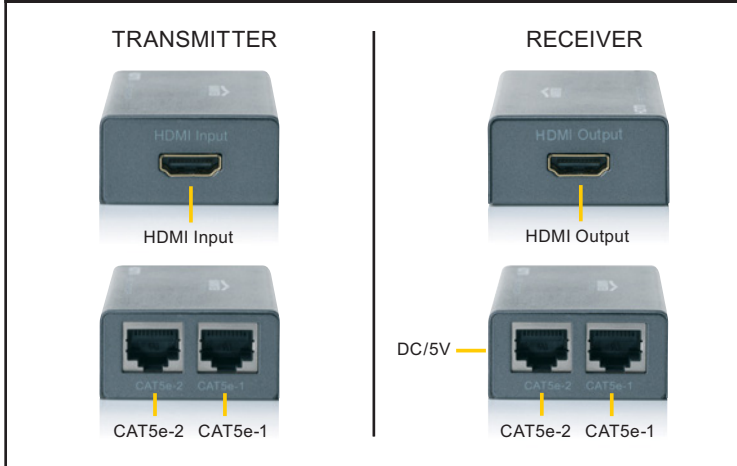

Connections