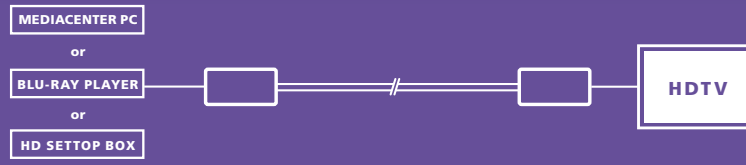

MegaView60™

EN Watch your HD Content elsewhere on your TV.

- Watch films, look at photographs from, for example, your Media Centre PC, Blu-Ray player, game console, set top box or hard-disk recorder on a different TV/projection screen in perfect HD quality.
- Wired signal transmission up to 60 metres!
- Optimum price/quality ratio as a result of using CAT5e/CAT6 cabling.
- Retention of Full HD 1080p image and sound quality for up to 30 metres.
- Free from interruption due to solid metal, interference-free housing.
- Very simple to install or add into an unused CAT5 network.

DE Schauen Sie Ihren HD-Content anderswo auf Ihrem Fernseher.

- Schauen Sie Filme, Fotos und Musikaufnahmen z.B. vom Media Center PC, Blu-Ray-Player, Game- Pult, Settop-Box oder HD-Recorder in optimierter HD Qualität anderswo auf Ihrem TV/Projektionsschirm.
- Verkabelte Signalübertragung bis zu 60 Meter!
- Optimales Preis-/Leistungsverhältnis durch CAT5e/CAT6 Kabelnutzung.
- Bis zu 30 Meter ohne jeglichen Full HD 1080p Bild- und Tonqualitätsverlust.
- Störungsfrei aufgrund des soliden, undurchlässigen Metallgehäuses.
- Sehr einfach in ein ungenutztes CAT5 Netzwerk zu integrieren.

FR Regardez le contenu numérique HD ailleurs sur votre téléviseur

- Regardez des films, et des photos et écoutez de la musique de votre Media Centre PC, lecteur Blu-ray, console de jeux, set top box ou enregistreur à disque dur ailleurs sur votre téléviseur ou écran de projection en qualité HD parfaite.
- Transmission du signal avec fil jusqu'à 60 mètres !
- Rapport prix/qualité optimal par l'utilisation d'un câble CAT5e/CAT6.
- Maintient la qualité Full HD 1080p en image et son jusqu'à 30 mètres.
- Sans perturbation grâce à son encasement solide en métal sans interférence.
- Peut être posé ou placé dans un réseau CAT5 inutilisé.