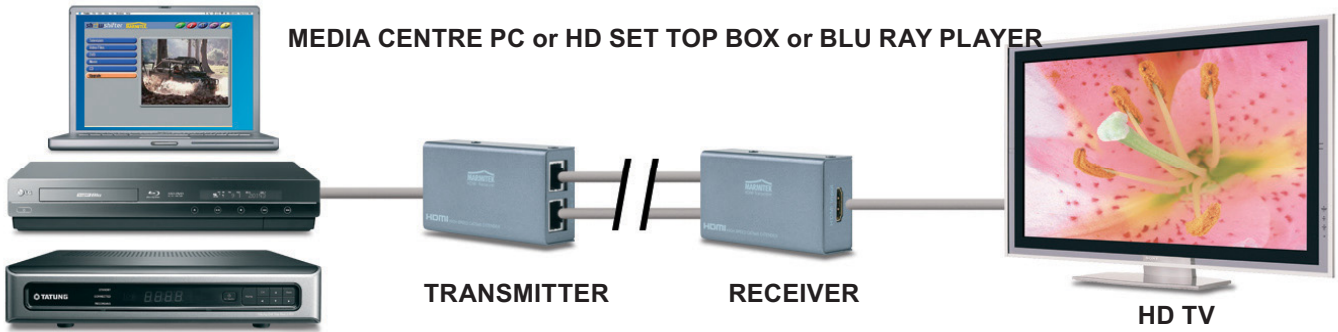

MEDIA CENTRE PC or HD SET TOP BOX or BLU RAY PLAYER

Technical data

Resolution	
Supported HDTV Resolutions	480p, 576i, 576p, 720p, 1080i, 1080p
Single link Bit Rate (max)	1.65 Gbps
Video Data Rate (max)	4.95 Gbps
MegaView60 transmitter	
HDMI input (19-pin female)	1 HDMI
Video signal input	0.5 – 1.0V p-p
DDC signal input	5V p-p
MegaView60 receiver	
HDMI output (19-pin female)	1 HDMI
Video output	HDMI 1.2a
CAT5e/6 cable length (max.)	60 meter for 480p 30 meter for 1080p
Transmitter/receiver	
Dimensions (H x B x D)	45mm x 25mm x 81mm
Weight	246g
Environment	
Ambient temperature	+0 to +70° C
Ambient humidity	10% to 85%
Power	
Input	100-240VAC @50-60Hz
Output	5VDC 2A

Why use a CAT5 cable for wired Audio/Video transmission?

1. The use of this cable has a number of striking advantages:
2. little or no loss of quality;
   - can be used over long distances;
   - usable for both SD and HD Audio/Video signals;
   - relatively cheap and widely available;
   - you can place the plugs yourself what makes that:
     - every length can be realised,
     - the cable is easily guided through a PVC-pipe,
     - the holes that need to be drilled can be small;
   - the cable is relatively thin and flexible so it can easily be concealed.