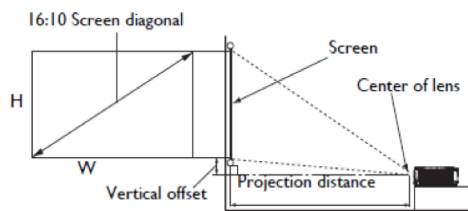

Distance Chart

Screen size				Distance from screen (mm)			Vertical Offset (mm)
Diagonal	W	H	Min length (max. zoom)	Average	Max distance (min. zoom)		
inch	mm	(mm)	(mm)				
40	1016	862	538	1310	1447	1583	20
50	1270	1077	673	1652	1823	1993	25
60	1524	1292	808	1995	2200	2404	30
70	1778	1508	942	2337	2576	2814	36
80	2032	1723	1077	2680	2953	3225	41
90	2286	1939	1212	3022	3329	3636	46
100	2540	2154	1346	3365	3706	4046	51
120	3048	2585	1615	4050	4459	4867	61
150	3810	3231	2019	5077	5588	6099	76
200	5080	4308	2692	6790	7471	8152	102
250	6350	5385	3365	8502	9353	10204	127
300	7620	6462	4039	10215	11236	12257	152

The screen aspect ratio is 16:10 and the projected picture is in a 16:10 aspect ratio