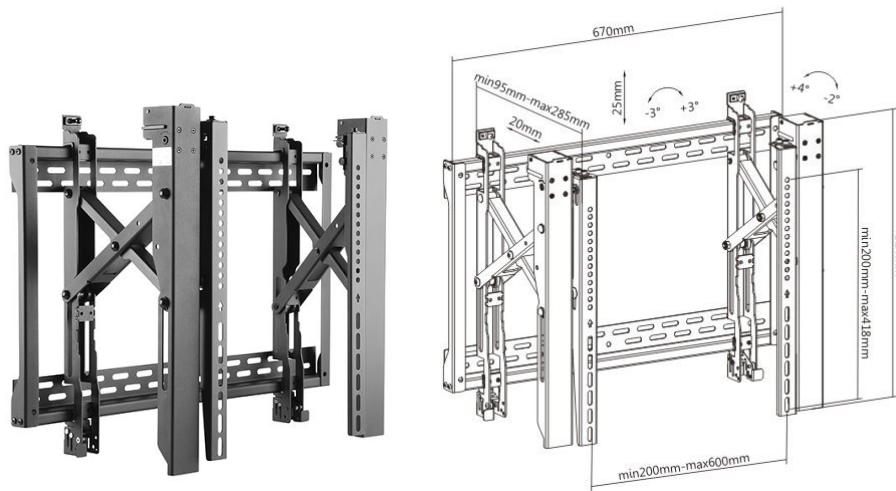

Suport Pop-Out LCD pentru Videowall de perete Blackmount VW600, 45"-70" (114-177 cm), cu reglaje fine, max.70kg

Potrivit pentru majoritatea televizoarelor cu ecran plat LED, LCD cu diagonale cuprinse între 45"-70". VW600 asigura o solutie profesionala pentru video-wall in timp ce ofera compatibilitate universala cu o greutate maxima sustinuta de 70kg/154lbs. si un standard VESA de maximum 600x400 mm. Ajustarea micro multi-dimensionala permite o aliniere precisa a configuratiei video-wall-ului, inclusiv in grosime, inaltime si inclinare. Acest suport pentru video-wall este echipat cu un mecanism quick-release pop-put pentru o instalare si mentenanta simple.

Blocarea Quick-release securizeaza ecranele prin activarea modului blocare si deblocare. Este solutia perfecta pentru ecranele publice si comerciale cu un design anti-furt (necesitatea unui lacat).

Categorie produs	Suport video-wall
Material	Metal
Finasarea suprafetei	Vopsire cu pulbere
Culoare	Negru
Dimensiuni	670X524X95~285mm (26.4"X20.6"X3.7"~11.2")
Potrivit pentru ecranele cu diagonale între	45"-70"
Greutatea max. sustinuta	70Kg (154lbs)
Testarea sustinerii	Aprobat de 4 ori
Modelul de montare	Universal
Compatibil VESA	200x200,300x300,400x200,400x400,600x400
Standard VESA max.	600X400
Tip panou	Da
Inclinare libera a ecranului	Nu
Inclinare	-2°~+4°
Nivelarea ecranului	+3°~-3°
Profil	95~285mm (3.7"~11.2")
Instalare	Perete solid
Tip placa de perete	Da