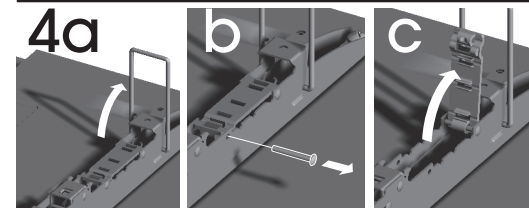

PFW 4410 - PFW 4610  
Wall mount tilt

Mounting instructions  
Montagevoorschrift  
Instructions de montage  
Montageanleitung  
Guía de montaje  
Istruzioni di montaggio  
Instruções de montagem  
Monteringsanvisning  
Instrukcja montażu  
Рекомендации по установке

PFW 4410 max. 30 kg / 66 lbs

PFW 4610 max. 75 kg / 165 lbs

- (D) 6x Fischer UX8
- (E) 6x 5x60 St 8.8
- (F) 4x M8x40
- (G) 4x M8x20
- (H) 4x M6x25
- (I) 4x M6x16
- (J) 4x M8x16x1,6
- (K) 4x D12xD8,2x10
- (L) 4x D12xD8,2x5
- (M) 1x
- (N) 3x
- (P) 1x
- (O) 1x