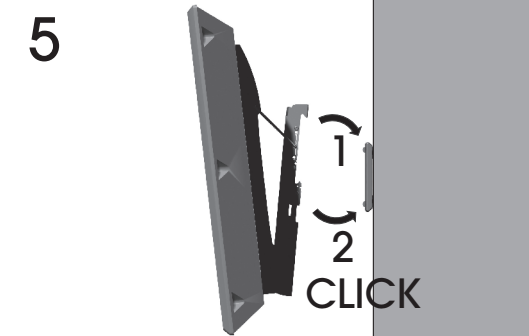

PFW 4410 - PFW 4610  
Wall mount tilt

Mounting instructions  
Montagevoorschrift  
Instructions de montage  
Montageanleitung  
Guía de montaje  
Istruzioni di montaggio  
Instruções de montagem  
Monteringsanvisning  
Instrukcja montażu  
Рекомендации по установке

PFW 4410 max. 30 kg / 66 lbs

PFW 4610 max. 75 kg / 165 lbs

- (D) 6x Fischer UX8
- (E) 6x 5x60 St 8.8
- (F) 4x M8x40
- (G) 4x M8x20
- (H) 4x M6x25
- (I) 4x M6x16
- (J) 4x M8x16x1,6
- (K) 4x D12xD8,2x10
- (L) 4x D12xD8,2x5
- (M) 1x
- (N) 3x
- (P) 1x
- (O) 1x