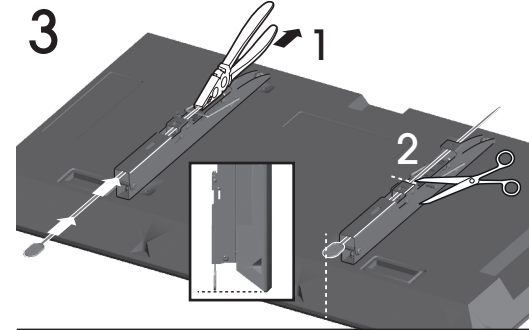

PFW 4410 - PFW 4610  
Wall mount tilt

Mounting instructions  
Montagevoorschrift  
Instructions de montage  
Montageanleitung  
Guía de montaje  
Istruzioni di montaggio  
Instruções de montagem  
Monteringsanvisning  
Instrukcja montażu  
Рекомендации по установке

PFW 4410 max. 30 kg / 66 lbs

PFW 4610 max. 75 kg / 165 lbs

- (D) 6x Fischer UX8
- (E) 6x 5x60 St 8.8
- (F) 4x M8x40
- (G) 4x M8x20
- (H) 4x M6x25
- (I) 4x M6x16
- (J) 4x M8x16x1,6
- (K) 4x D12xD8,2x10
- (L) 4x D12xD8,2x5
- (M) 1x
- (N) 3x
- (P) 1x
- (O) 1x