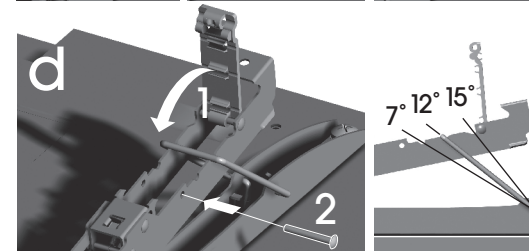

PFW 4410 - PFW 4610  
Wall mount tilt

Mounting instructions  
Montagevoorschrift  
Instructions de montage  
Montageanleitung  
Guía de montaje  
Istruzioni di montaggio  
Instruções de montagem  
Monteringsanvisning  
Instrukcja montażu  
Рекомендации по установке

PFW 4410 max. 30 kg / 66 lbs

PFW 4610 max. 75 kg / 165 lbs

- (D) 6x Fischer UX8
- (E) 6x 5x60 St 8.8
- (F) 4x M8x40
- (G) 4x M8x20
- (H) 4x M6x25
- (I) 4x M6x16
- (J) 4x M8x16x1,6
- (K) 4x D12xD8,2x10
- (L) 4x D12xD8,2x5
- (M) 1x
- (N) 3x
- (P) 1x
- (O) 1x