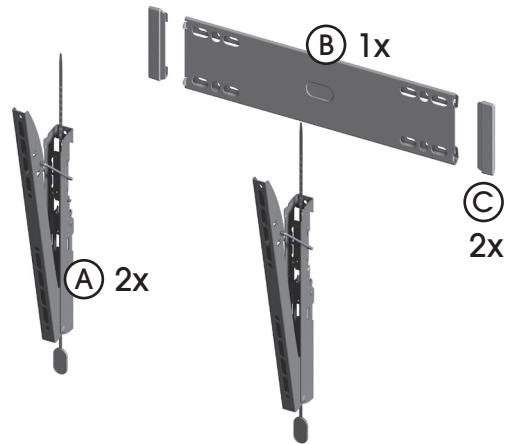

PFW 4410 - PFW 4610  
Wall mount tilt

Mounting instructions  
Montagevoorschrift  
Instructions de montage  
Montageanleitung  
Guía de montaje  
Istruzioni di montaggio  
Instruções de montagem  
Monteringsanvisning  
Instrukcja montażu  
Рекомендации по установке

PFW 4410 max. 30 kg / 66 lbs

PFW 4610 max. 75 kg / 165 lbs

- (D) 6x Fischer UX8
- (E) 6x 5x60 St 8.8
- (F) 4x M8x40
- (G) 4x M8x20
- (H) 4x M6x25
- (I) 4x M6x16
- (J) 4x M8x16x1,6
- (K) 4x D12xD8,2x10
- (L) 4x D12xD8,2x5
- (M) 1x
- (N) 3x
- (P) 1x
- (O) 1x