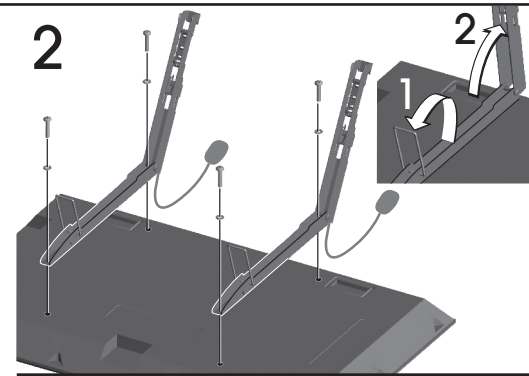

PFW 4410 - PFW 4610  
Wall mount tilt

Mounting instructions  
Montagevoorschrift  
Instructions de montage  
Montageanleitung  
Guía de montaje  
Istruzioni di montaggio  
Instruções de montagem  
Monteringsanvisning  
Instrukcja montażu  
Рекомендации по установке

PFW 4410 max. 30 kg / 66 lbs

PFW 4610 max. 75 kg / 165 lbs

- (D) 6x Fischer UX8
- (E) 6x 5x60 St 8.8
- (F) 4x M8x40
- (G) 4x M8x20
- (H) 4x M6x25
- (I) 4x M6x16
- (J) 4x M8x16x1,6
- (K) 4x D12xD8,2x10
- (L) 4x D12xD8,2x5
- (M) 1x
- (N) 3x
- (P) 1x
- (O) 1x