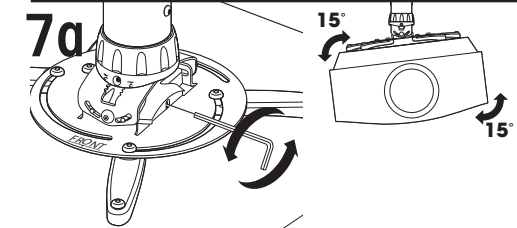

PPC 2500
Projector support

- (A) = 1x (D) = 2x (G) = 3x4 (J) = 4x
- (B) = 1x (E) = 2x (H) = 8x (K) = 1x
- (C) = 4x (F) = 3x (I) = 4x

(GB) Subject to printing errors and technical amendments.
 (NL) Drukfouten en technische wijzigingen voorbehouden.
 (F) Sous réserve de fautes d'impression et de modifications techniques.
 (D) Für Druckfehler übernehmen wir keine Verantwortung. Technische Änderungen vorbehalten.
 (E) Reservados errores de imprenta y sujeta a modificaciones.
 (I) Con riserva di modifiche tecniche e di eventuali errori di stampa.
 (P) Reserva-se a ocorrência de galhas e de modificações técnicas.
 (H) Nyomdahibák és technikai változtatások joga fenntartva.
 (PL) Zastrzeżenie się na możliwość występowania błędów drukarskich i zmian technicznych.
 (RUS) Возможны ошибки при печати и технические модификации.

Max. 25 kg / 55 lbs