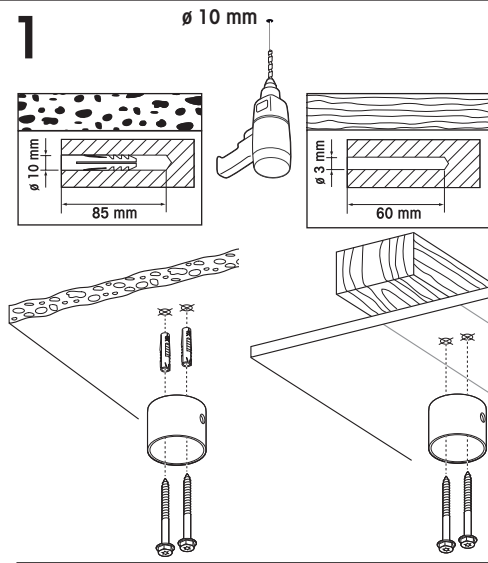

PPC 2500
Projector support

- (A) = 1x (D) = 2x (G) = 3x4 (J) = 4x
- (B) = 1x (E) = 2x (H) = 8x (K) = 1x
- (C) = 4x (F) = 3x (I) = 4x

(GB) Subject to printing errors and technical amendments.
 (NL) Drukfouten en technische wijzigingen voorbehouden.
 (F) Sous réserve de fautes d'impression et de modifications techniques.
 (D) Für Druckfehler übernehmen wir keine Verantwortung. Technische Änderungen vorbehalten.
 (E) Reservados errores de imprenta y sujeta a modificaciones.
 (I) Con riserva di modifiche tecniche e di eventuali errori di stampa.
 (P) Reserva-se a ocorrência de galhas e de modificações técnicas.
 (H) Nyomdahibák és technikai változtatások joga fenntartva.
 (PL) Zastrzeżenie się na możliwość występowania błędów drukarskich i zmian technicznych.
 (RUS) Возможны ошибки при печати и технические модификации.

Max. 25 kg / 55 lbs