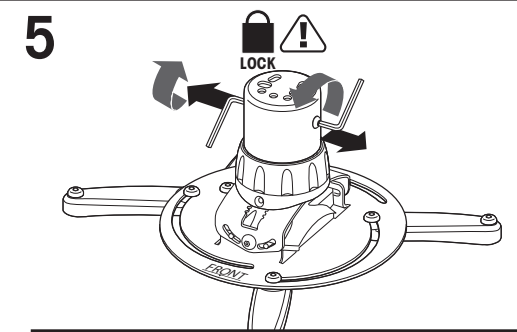

PPC 2500
Projector support

- (A) = 1x (D) = 2x (G) = 3x4 (J) = 4x
- (B) = 1x (E) = 2x (H) = 8x (K) = 1x
- (C) = 4x (F) = 3x (I) = 4x

(GB) Subject to printing errors and technical amendments.
 (NL) Drukfouten en technische wijzigingen voorbehouden.
 (F) Sous réserve de fautes d'impression et de modifications techniques.
 (D) Für Druckfehler übernehmen wir keine Verantwortung. Technische Änderungen vorbehalten.
 (E) Reservados errores de imprenta y sujeta a modificaciones.
 (I) Con riserva di modifiche tecniche e di eventuali errori di stampa.
 (P) Reserva-se a ocorrência de galhas e de modificações técnicas.
 (H) Nyomdahibák és technikai változtatások joga fenntartva.
 (PL) Zastrzeżenie się na możliwość występowania błędów drukarskich i zmian technicznych.
 (RUS) Возможны ошибки при печати и технические модификации.

Max. 25 kg / 55 lbs