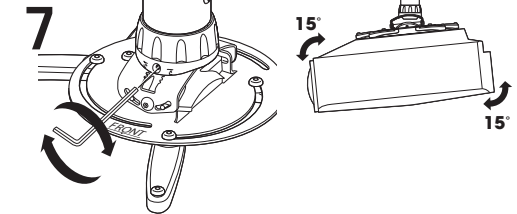

PPC 2500
Projector support

- (A) = 1x (D) = 2x (G) = 3x4 (J) = 4x
- (B) = 1x (E) = 2x (H) = 8x (K) = 1x
- (C) = 4x (F) = 3x (I) = 4x

(GB) Subject to printing errors and technical amendments.
 (NL) Drukfouten en technische wijzigingen voorbehouden.
 (F) Sous réserve de fautes d'impression et de modifications techniques.
 (D) Für Druckfehler übernehmen wir keine Verantwortung. Technische Änderungen vorbehalten.
 (E) Reservados errores de imprenta y sujeta a modificaciones.
 (I) Con riserva di modifiche tecniche e di eventuali errori di stampa.
 (P) Reserva-se a ocorrência de galhas e de modificações técnicas.
 (H) Nyomdahibák és technikai változtatások joga fenntartva.
 (PL) Zastrzeżenie się na możliwość występowania błędów drukarskich i zmian technicznych.
 (RUS) Возможны ошибки при печати и технические модификации.

Max. 25 kg / 55 lbs