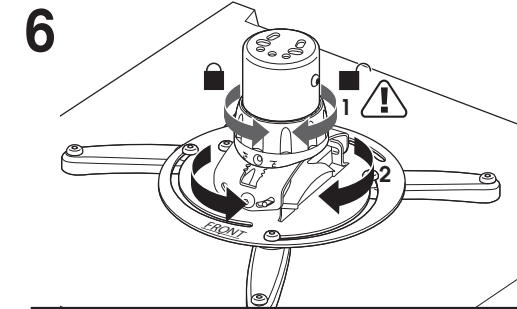

PPC 2500
Projector support

- (A) = 1x (D) = 2x (G) = 3x4 (J) = 4x
- (B) = 1x (E) = 2x (H) = 8x (K) = 1x
- (C) = 4x (F) = 3x (I) = 4x

(GB) Subject to printing errors and technical amendments.
 (NL) Drukfouten en technische wijzigingen voorbehouden.
 (F) Sous réserve de fautes d'impression et de modifications techniques.
 (D) Für Druckfehler übernehmen wir keine Verantwortung. Technische Änderungen vorbehalten.
 (E) Reservados errores de imprenta y sujeta a modificaciones.
 (I) Con riserva di modifiche tecniche e di eventuali errori di stampa.
 (P) Reserva-se a ocorrência de galhas e de modificações técnicas.
 (H) Nyomdahibák és technikai változtatások joga fenntartva.
 (PL) Zastrzeżenie się na możliwość występowania błędów drukarskich i zmian technicznych.
 (RUS) Возможны ошибки при печати и технические модификации.

Max. 25 kg / 55 lbs