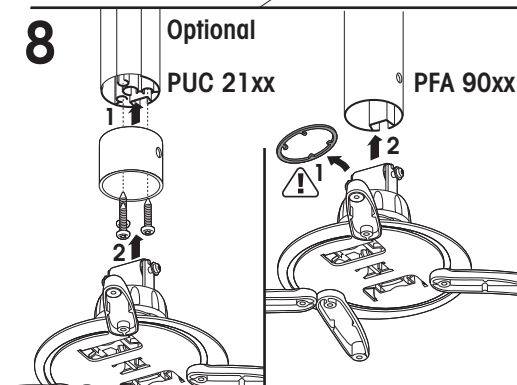

PPC 2500
Projector support

- (A) = 1x (D) = 2x (G) = 3x4 (J) = 4x
- (B) = 1x (E) = 2x (H) = 8x (K) = 1x
- (C) = 4x (F) = 3x (I) = 4x

(GB) Subject to printing errors and technical amendments.
 (NL) Drukfouten en technische wijzigingen voorbehouden.
 (F) Sous réserve de fautes d'impression et de modifications techniques.
 (D) Für Druckfehler übernehmen wir keine Verantwortung. Technische Änderungen vorbehalten.
 (E) Reservados errores de imprenta y sujeta a modificaciones.
 (I) Con riserva di modifiche tecniche e di eventuali errori di stampa.
 (P) Reserva-se a ocorrência de galhas e de modificações técnicas.
 (H) Nyomdahibák és technikai változtatások joga fenntartva.
 (PL) Zastrzeżenie się na możliwość występowania błędów drukarskich i zmian technicznych.
 (RUS) Возможны ошибки при печати и технические модификации.

Max. 25 kg / 55 lbs