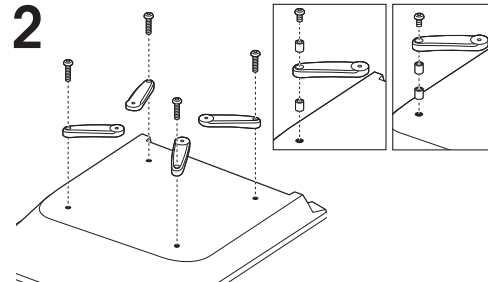

PPC 2500
Projector support

- (A) = 1x (D) = 2x (G) = 3x4 (J) = 4x
- (B) = 1x (E) = 2x (H) = 8x (K) = 1x
- (C) = 4x (F) = 3x (I) = 4x

(GB) Subject to printing errors and technical amendments.
 (NL) Drukfouten en technische wijzigingen voorbehouden.
 (F) Sous réserve de fautes d'impression et de modifications techniques.
 (D) Für Druckfehler übernehmen wir keine Verantwortung. Technische Änderungen vorbehalten.
 (E) Reservados errores de imprenta y sujeta a modificaciones.
 (I) Con riserva di modifiche tecniche e di eventuali errori di stampa.
 (P) Reserva-se a ocorrência de galhas e de modificações técnicas.
 (H) Nyomdahibák és technikai változtatások joga fenntartva.
 (PL) Zastrzeżenie się na możliwość występowania błędów drukarskich i zmian technicznych.
 (RUS) Возможны ошибки при печати и технические модификации.

Max. 25 kg / 55 lbs