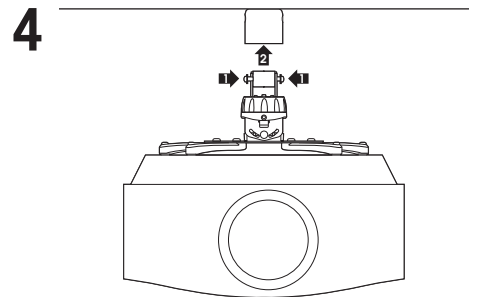

PPC 2500
Projector support

- (A) = 1x (D) = 2x (G) = 3x4 (J) = 4x
- (B) = 1x (E) = 2x (H) = 8x (K) = 1x
- (C) = 4x (F) = 3x (I) = 4x

(GB) Subject to printing errors and technical amendments.
 (NL) Drukfouten en technische wijzigingen voorbehouden.
 (F) Sous réserve de fautes d'impression et de modifications techniques.
 (D) Für Druckfehler übernehmen wir keine Verantwortung. Technische Änderungen vorbehalten.
 (E) Reservados errores de imprenta y sujeta a modificaciones.
 (I) Con riserva di modifiche tecniche e di eventuali errori di stampa.
 (P) Reserva-se a ocorrência de galhas e de modificações técnicas.
 (H) Nyomdahibák és technikai változtatások joga fenntartva.
 (PL) Zastrzeżenie się na możliwość występowania błędów drukarskich i zmian technicznych.
 (RUS) Возможны ошибки при печати и технические модификации.

Max. 25 kg / 55 lbs