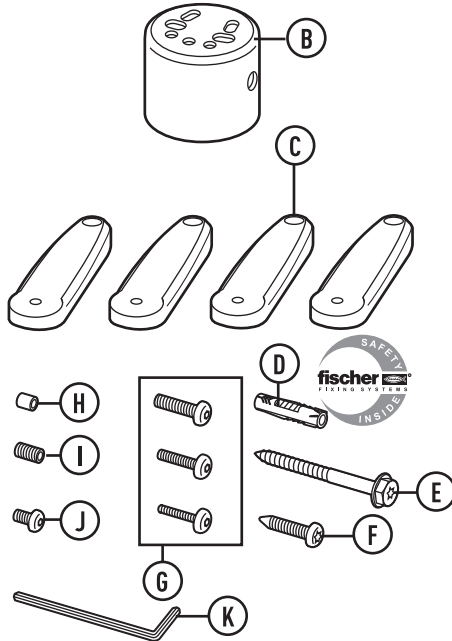

PPC 2500
Projector support

- (A) = 1x (D) = 2x (G) = 3x4 (J) = 4x
- (B) = 1x (E) = 2x (H) = 8x (K) = 1x
- (C) = 4x (F) = 3x (I) = 4x

(GB) Subject to printing errors and technical amendments.
 (NL) Drukfouten en technische wijzigingen voorbehouden.
 (F) Sous réserve de fautes d'impression et de modifications techniques.
 (D) Für Druckfehler übernehmen wir keine Verantwortung. Technische Änderungen vorbehalten.
 (E) Reservados errores de imprenta y sujeta a modificaciones.
 (I) Con riserva di modifiche tecniche e di eventuali errori di stampa.
 (P) Reserva-se a ocorrência de galhas e de modificações técnicas.
 (H) Nyomdahibák és technikai változtatások joga fenntartva.
 (PL) Zastrzeżenie się na możliwość występowania błędów drukarskich i zmian technicznych.
 (RUS) Возможны ошибки при печати и технические модификации.

Mounting instructions
Montagevoorschrift
Instructions de montage
Montageanleitung
Guía de montaje
Istruzioni di montaggio
Instruções de montagem
Monteringsanvisning
Instrukcja montażu
Рекомендации по установке

Max. 25 kg / 55 lbs