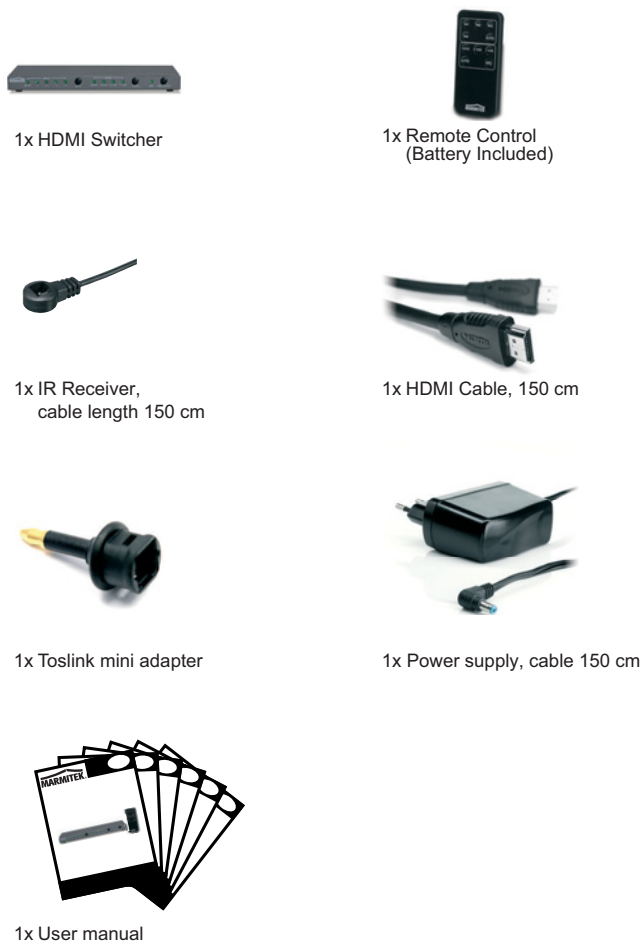

Set includes

Connections

Order information

Connect 621 UHD 2.0	EU Version	Art.nr. 08327	EAN 8718164533273
	UK Version	Art.nr. 08328	EAN 8718164533280
Gift box	Size (LxWxH)	260x190x70 mm