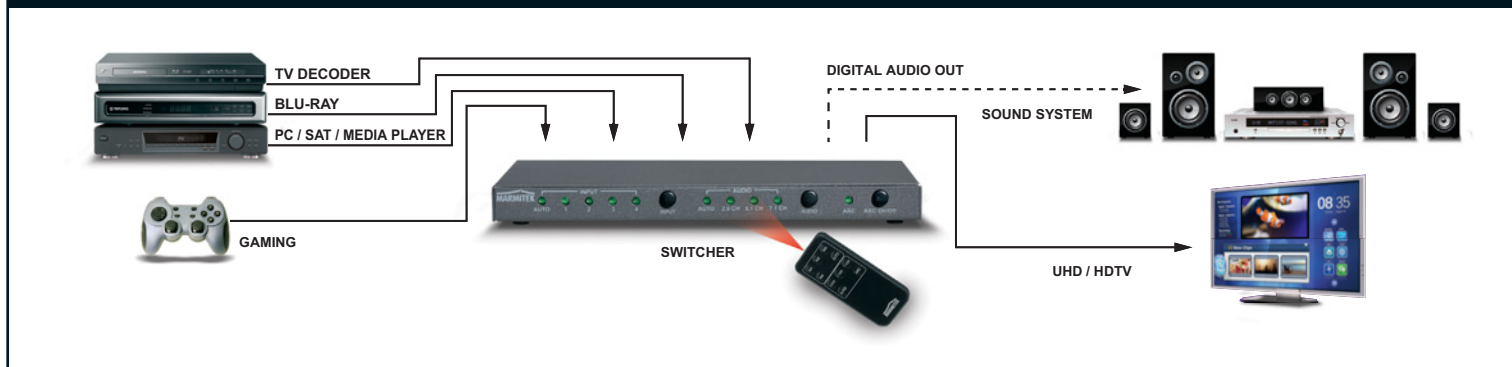

Connect 621 UHD 2.0™

Technical data

Connections

HDMI input	4 x HDMI (19-pin female)
HDMI output	1 x HDMI (19-pin female)
Digital audio output	1 x Toslink 3.5 mm (optical)
Analogue audio output	1 x Stereo 3.5mm
RS-232 connector	1 x 3.5 mm (enabling control through pc or control panel)

Video

Supported resolutions	4K (4096x2160)@24/30/50/60Hz, 480i~1080p@50/60Hz, 1080p@120Hz and 3D@1080p/60Hz.
Supported PC resolutions	max. QSXGA (2560x2048@60Hz).
HDMI standards	HDMI 2.0b, HDR, CEC, EDID, DVI, all 3D formats and Deep Color 36-bit.
HDCP standards	HDCP 2.2 and HDCP 1.4
Colour formats	RGB and YCbCr 4:4:4, 4:2:0 or 4:2:2.
Colour depth	max. 36-bit.
Throughput speed	max. 18 Gbit/s.
Clock frequency	max. 600 MHz.

Audio

HDMI audio formats	DTS-HD Master Audio, Dolby TrueHD, Dolby Atmos, DTS:X, Dolby Digital/ AC3, DTS 5.1 and PCM stereo.

Power

110-240VAC 50/60Hz, DC adapter