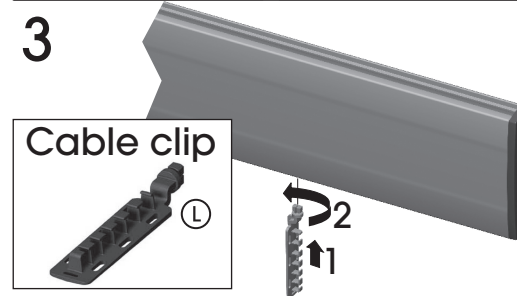

Interface display strips
PFS 3504 / PFS 3508

Mounting instructions
Montagevoorschrift
Instructions de montage
Montageanleitung
Guía de montaje
Istruzioni di montaggio
Instruções de montagem
Monteringsanvisning
Instrukcja montażu
Рекомендации по установке

Max. 80 kg / 176 lbs

- | | | |
|--------|--------|--------|
| (B) 4x | (F) 4x | (J) 4x |
| (C) 4x | (G) 4x | (K) 4x |
| (D) 4x | (H) 8x | (L) 1x |
| (E) 4x | (I) 8x | (M) 1x |

1 0° position

5 Horizontal levelling