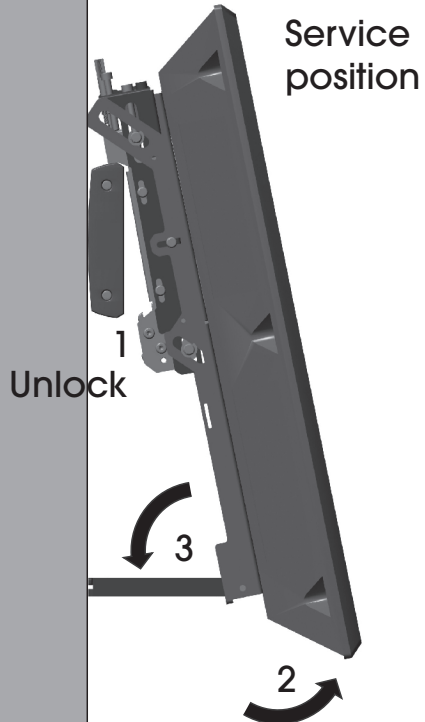

Max. 80 kg / 176 lbs

- | | | |
|--------|--------|--------|
| (B) 4x | (F) 4x | (J) 4x |
| (C) 4x | (G) 4x | (K) 4x |
| (D) 4x | (H) 8x | (L) 1x |
| (E) 4x | (I) 8x | (M) 1x |

1 0° position

5 Horizontal levelling

5a vertical levelling

5b Depth adjustment

6 Setup video wall

6a Space checker

8

8a

(GB) Subject to printing errors and technical amendments.
 (NL) Druktfouten en technische wijzigingen voorbehouden.
 (F) Sous réserve de fautes d'impression et de modifications techniques.
 (D) Für Druckfehler übernehmen wir keine Verantwortung. Technische Änderungen vorbehalten.
 (E) Reservados errores de imprenta y sujeta a modificaciones.
 (I) Con riserva di modifiche tecniche e di eventuali errori di stampa.
 (P) Reserva-se a ocorrência de gralhas e de modificações técnicas.
 (H) Nyomdahibák és technikai változtatások joga fenntartva.
 (PL) Zastrzega się możliwość występowania błędów drukarskich i zmian technicznych.
 (RUS) Возможны ошибки при печати и технические модификации.