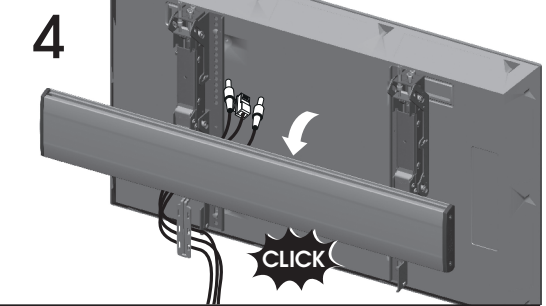

Interface display strips
PFS 3504 / PFS 3508

Mounting instructions
Montagevoorschrift
Instructions de montage
Montageanleitung
Guía de montaje
Istruzioni di montaggio
Instruções de montagem
Monteringsanvisning
Instrukcja montażu
Рекомендации по установке

Max. 80 kg / 176 lbs

- | | | |
|--------|--------|--------|
| (B) 4x | (F) 4x | (J) 4x |
| (C) 4x | (G) 4x | (K) 4x |
| (D) 4x | (H) 8x | (L) 1x |
| (E) 4x | (I) 8x | (M) 1x |

1 0° position

5 Horizontal levelling