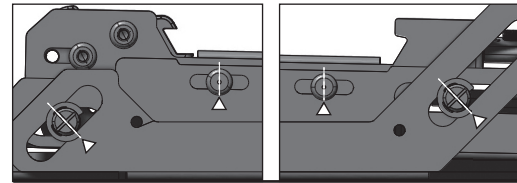

Interface display strips
PFS 3504 / PFS 3508

Mounting instructions
Montagevoorschrift
Instructions de montage
Montageanleitung
Guía de montaje
Istruzioni di montaggio
Instruções de montagem
Monteringsanvisning
Instrukcja montażu
Рекомендации по установке

Max. 80 kg / 176 lbs

- | | | |
|--------|--------|--------|
| (B) 4x | (F) 4x | (J) 4x |
| (C) 4x | (G) 4x | (K) 4x |
| (D) 4x | (H) 8x | (L) 1x |
| (E) 4x | (I) 8x | (M) 1x |

1 0° position

5 Horizontal levelling