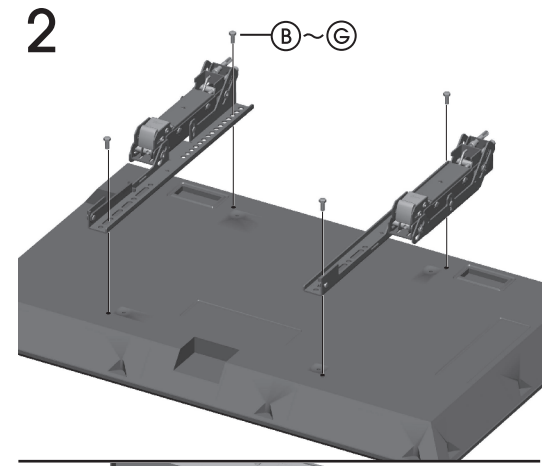

Interface display strips
PFS 3504 / PFS 3508

Mounting instructions
Montagevoorschrift
Instructions de montage
Montageanleitung
Guía de montaje
Istruzioni di montaggio
Instruções de montagem
Monteringsanvisning
Instrukcja montażu
Рекомендации по установке

Max. 80 kg / 176 lbs

- | | | |
|--------|--------|--------|
| (B) 4x | (F) 4x | (J) 4x |
| (C) 4x | (G) 4x | (K) 4x |
| (D) 4x | (H) 8x | (L) 1x |
| (E) 4x | (I) 8x | (M) 1x |

1 0° position

5 Horizontal levelling