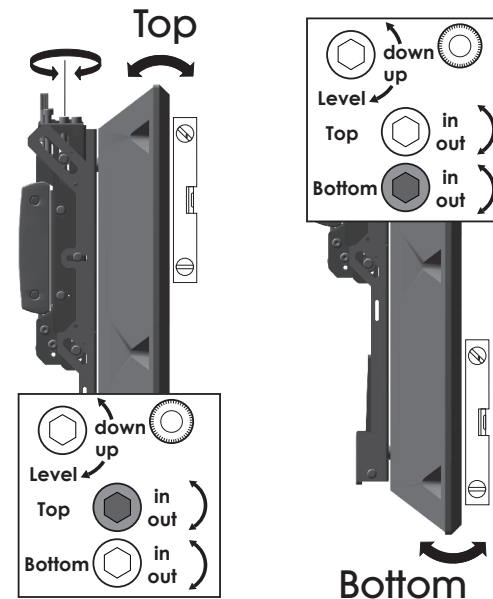

Max. 80 kg / 176 lbs

- | | | |
|--------|--------|--------|
| (B) 4x | (F) 4x | (J) 4x |
| (C) 4x | (G) 4x | (K) 4x |
| (D) 4x | (H) 8x | (L) 1x |
| (E) 4x | (I) 8x | (M) 1x |

1 0° position

5 Horizontal levelling

5a vertical levelling

5b Depth adjustment

6 Setup video wall

6a Space checker

8

8a

(GB) Subject to printing errors and technical amendments.
 (NL) Druktfouten en technische wijzigingen voorbehouden.
 (F) Sous réserve de fautes d'impression et de modifications techniques.
 (D) Für Druckfehler übernehmen wir keine Verantwortung. Technische Änderungen vorbehalten.
 (E) Reservados errores de imprenta y sujeta a modificaciones.
 (I) Con riserva di modifiche tecniche e di eventuali errori di stampa.
 (P) Reserva-se a ocorrência de gralhas e de modificações técnicas.
 (H) Nyomdahibák és technikai változtatások joga fenntartva.
 (PL) Zastrzega się możliwość występowania błędów drukarskich i zmian technicznych.
 (RUS) Возможны ошибки при печати и технические модификации.