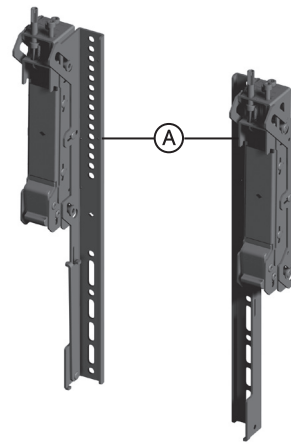

Interface display strips
PFS 3504 / PFS 3508

Mounting instructions
Montagevoorschrift
Instructions de montage
Montageanleitung
Guía de montaje
Istruzioni di montaggio
Instruções de montagem
Monteringsanvisning
Instrukcja montażu
Рекомендации по установке

Max. 80 kg / 176 lbs

- | | | |
|--------|--------|--------|
| (B) 4x | (F) 4x | (J) 4x |
| (C) 4x | (G) 4x | (K) 4x |
| (D) 4x | (H) 8x | (L) 1x |
| (E) 4x | (I) 8x | (M) 1x |

1 0° position

5 Horizontal levelling