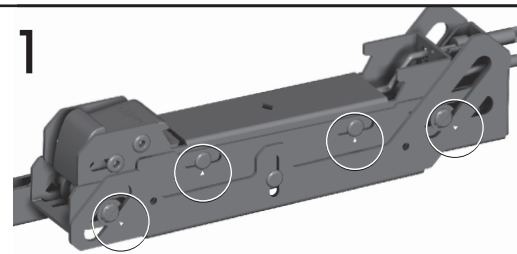

Interface display strips
PFS 3504 / PFS 3508

Mounting instructions
Montagevoorschrift
Instructions de montage
Montageanleitung
Guía de montaje
Istruzioni di montaggio
Instruções de montagem
Monteringsanvisning
Instrukcja montażu
Рекомендации по установке

Max. 80 kg / 176 lbs

- | | | |
|--------|--------|--------|
| (B) 4x | (F) 4x | (J) 4x |
| (C) 4x | (G) 4x | (K) 4x |
| (D) 4x | (H) 8x | (L) 1x |
| (E) 4x | (I) 8x | (M) 1x |

1 0° position

5 Horizontal levelling