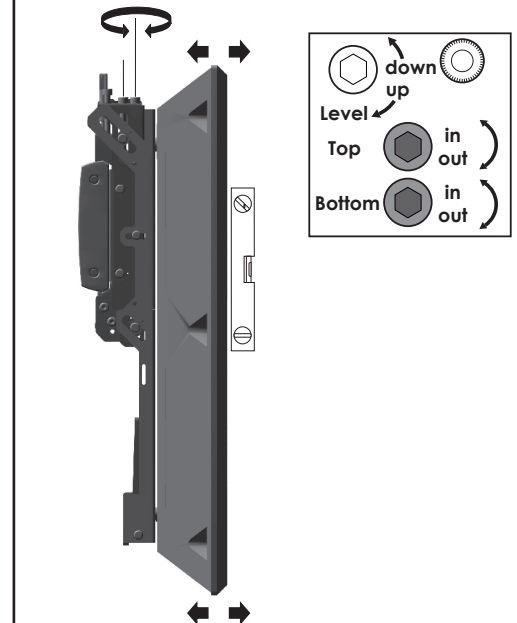

Max. 80 kg / 176 lbs

- | | | |
|--------|--------|--------|
| (B) 4x | (F) 4x | (J) 4x |
| (C) 4x | (G) 4x | (K) 4x |
| (D) 4x | (H) 8x | (L) 1x |
| (E) 4x | (I) 8x | (M) 1x |

1 0° position

5 Horizontal levelling

5a vertical levelling

5b Depth adjustment

6 Setup video wall

6a Space checker

8

8a

(GB) Subject to printing errors and technical amendments.
 (NL) Druktfouten en technische wijzigingen voorbehouden.
 (F) Sous réserve de fautes d'impression et de modifications techniques.
 (D) Für Druckfehler übernehmen wir keine Verantwortung. Technische Änderungen vorbehalten.
 (E) Reservados errores de imprenta y sujeta a modificaciones.
 (I) Con riserva di modifiche tecniche e di eventuali errori di stampa.
 (P) Reserva-se a ocorrência de gralhas e de modificações técnicas.
 (H) Nyomdahibák és technikai változtatások joga fenntartva.
 (PL) Zastrzega się możliwość występowania błędów drukarskich i zmian technicznych.
 (RUS) Возможны ошибки при печати и технические модификации.