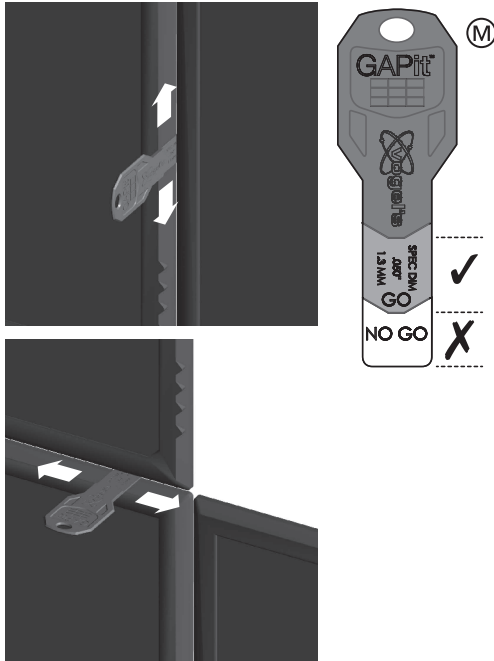

Max. 80 kg / 176 lbs

- | | | |
|--------|--------|--------|
| (B) 4x | (F) 4x | (J) 4x |
| (C) 4x | (G) 4x | (K) 4x |
| (D) 4x | (H) 8x | (L) 1x |
| (E) 4x | (I) 8x | (M) 1x |

1 0° position

5 Horizontal levelling

5a vertical levelling

5b Depth adjustment

6 Setup video wall

6a Space checker

8

8a

(GB) Subject to printing errors and technical amendments.
 (NL) Druktfouten en technische wijzigingen voorbehouden.
 (F) Sous réserve de fautes d'impression et de modifications techniques.
 (D) Für Druckfehler übernehmen wir keine Verantwortung. Technische Änderungen vorbehalten.
 (E) Reservados errores de imprenta y sujeta a modificaciones.
 (I) Con riserva di modifiche tecniche e di eventuali errori di stampa.
 (P) Reserva-se a ocorrência de gralhas e de modificações técnicas.
 (H) Nyomdahibák és technikai változtatások joga fenntartva.
 (PL) Zastrzega się możliwość występowania błędów drukarskich i zmian technicznych.
 (RUS) Возможны ошибки при печати и технические модификации.